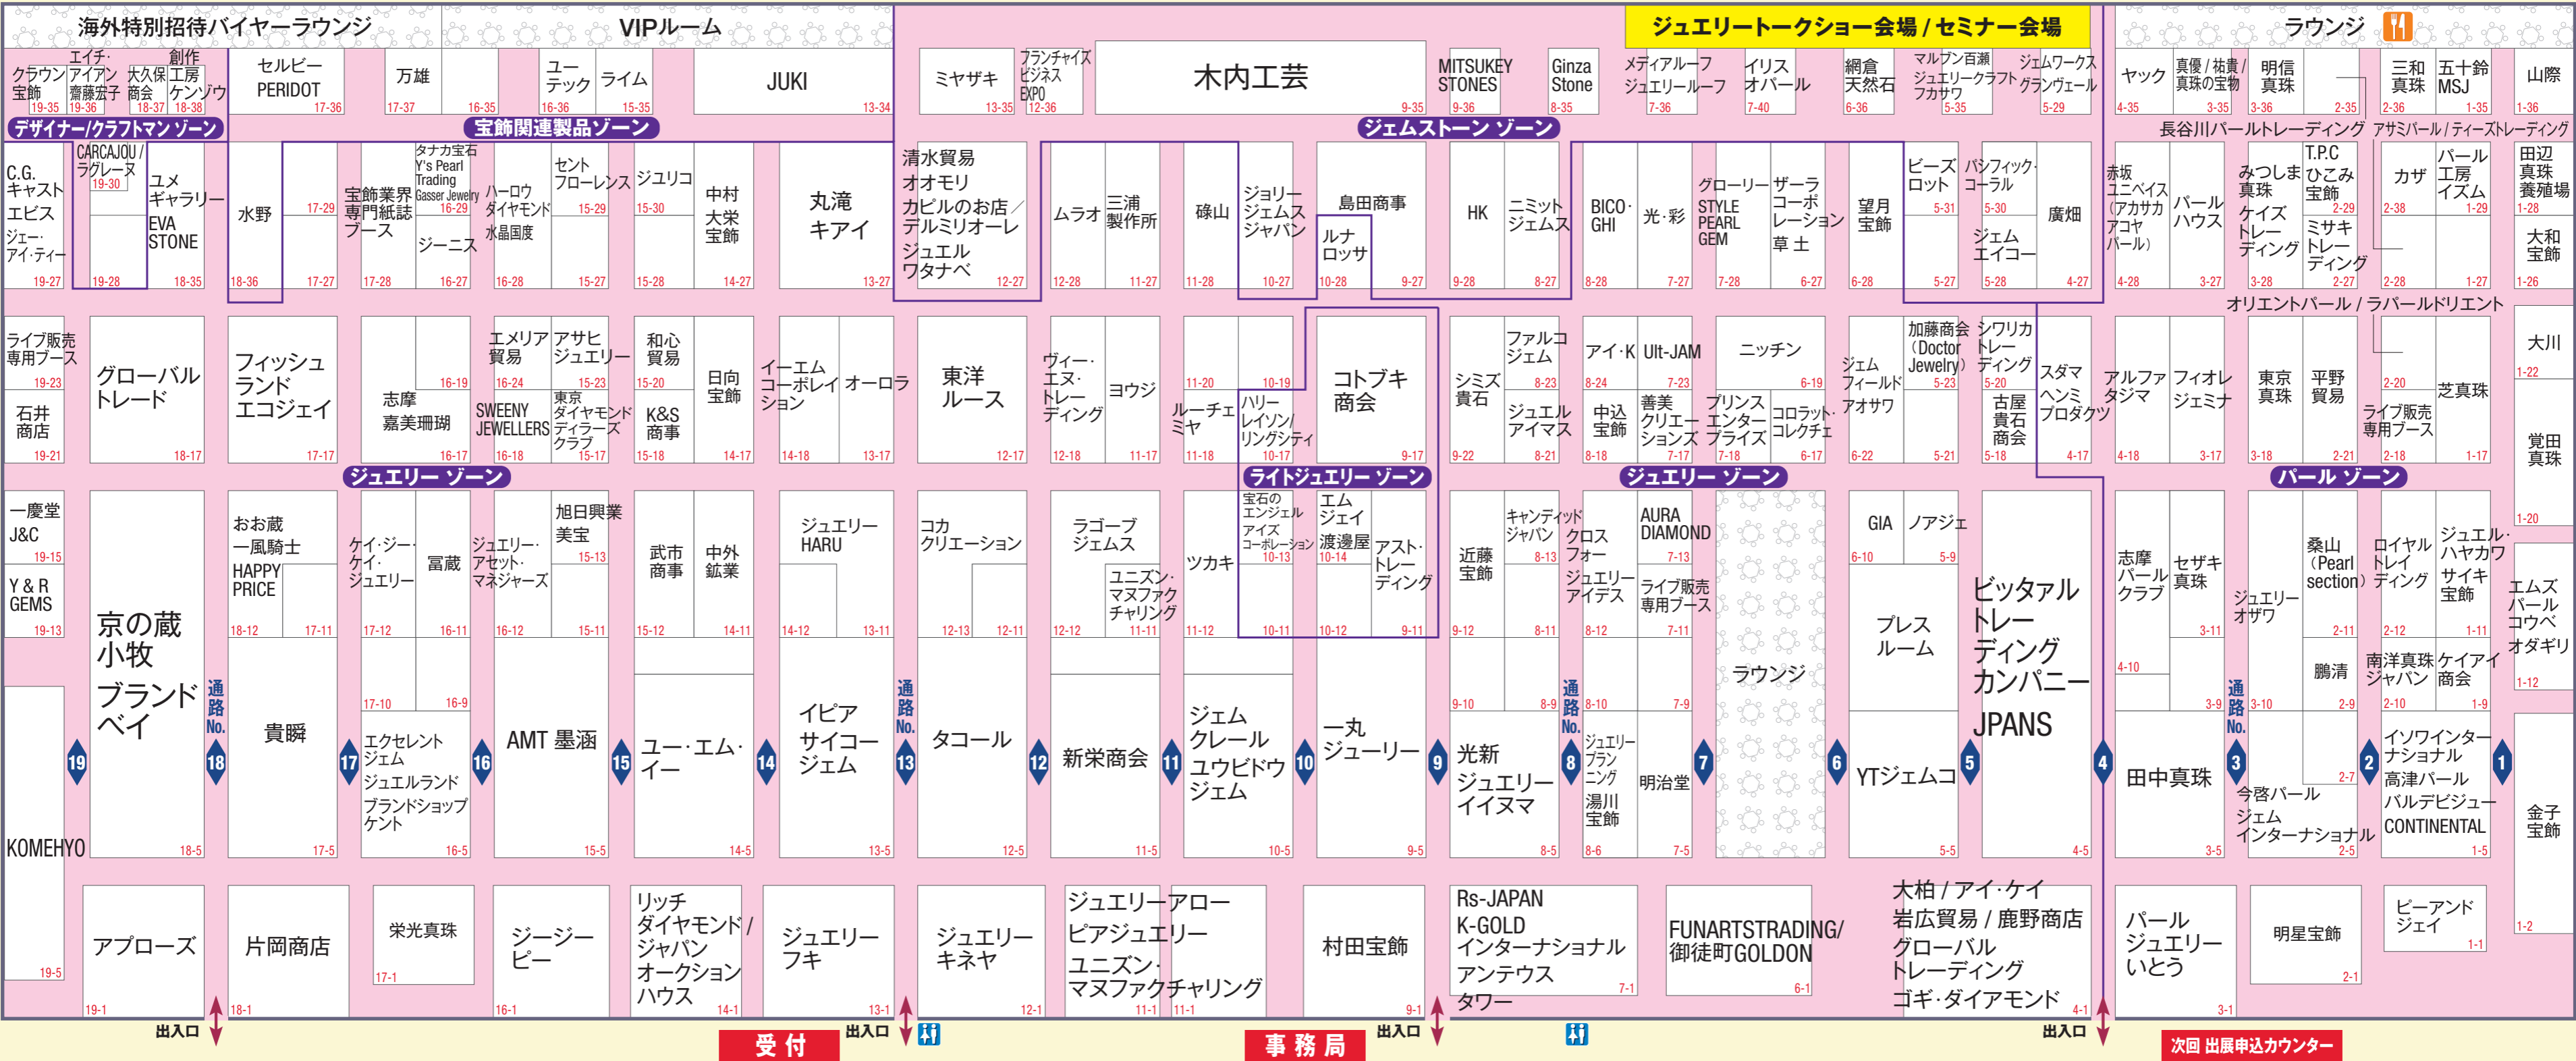

会場案内図

会期: 2020年10月28日[水]~30日[金] 10:00~18:00 (最終日は17:00まで)

会場: パシフィコ横浜

主催: リード エグジビション ジャパン

お目当ての会社の探し方

★下の出展社一覧で小間番号を確認してください。(例)リード・ジュエリー ... 3-7

凡例

※2020年10月9日現在。実際のレイアウトと異なる場合がございます。

出展社一覧 (2020年10月9日現在) - List of exhibitors with booth numbers and aisle locations.

出展社一覧 (2020年10月9日現在) - Continuation of exhibitor list with booth numbers and aisle locations.

最新の出展社・商品情報は Webで公開 - Advertisement for the exhibitor and product information web page, including a QR code and 'eガイドブック' logo.